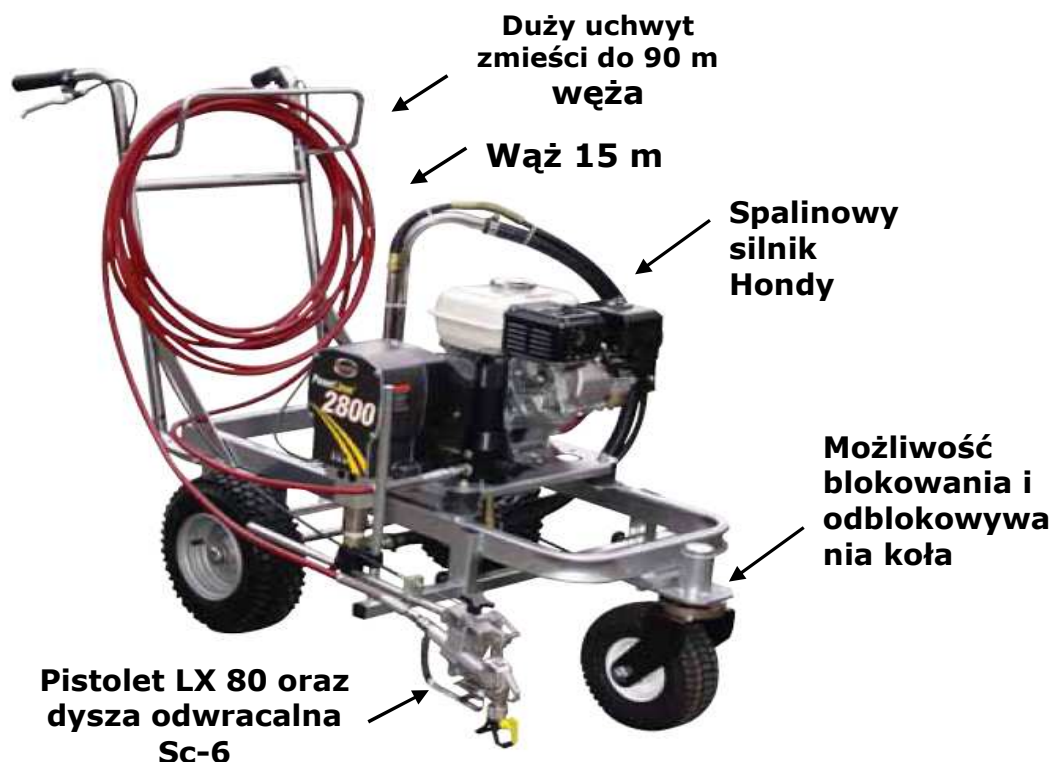

PowrLiner 2800

PowrLiner 2800	<i>Specyfikacja</i>
Max. Rozmiar dyszy:	
- 1 pistolet :	0,66mm(0,026")
- 2 pistolety :	---
Maksymalna wydajność pompy :	2,8 l/min
Szerokości malowanych linii:	5cm - 30,5cm
Max. ciśnienie robocze:	228 bar (3300 psi)
Max. długość węża:	90 m
Silnik:	3kW(4.0 HP) Honda
Napęd pompy farby:	Mechaniczny
Ilość cykliów:	---
Waga:	80 kg
Wymiary:	104cm x 79cm x 152cm

Mała malowarka do wykonywania oznakowania poziomego na parkingach i halach magazynowych. Posiada mechaniczny napęd pompy farby. Może mieć trudności z ciężkimi farbami drogowymi szczególnie w niskich temperaturach. Maszyna nadaje się do bardzo małych prac i jest polecana przy wykonywaniu prac malarskich sporadycznie.